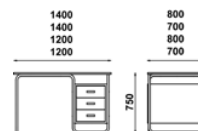

**SECRETÁRIA / DESK**

COD.: 39.39.001

Estrutura metálica / **Metallic structure**

Tampo e bloco em contraplacado lacado / **Lacquered plywood tabletop and block**

Puxadores em aço pintado ou inox / **Epoxy paint or stainless handles**

**EMBALAGEM / PACKAGE**

1 UN.

1440 × 840 × 780 mm – 0,94 m<sup>3</sup>

**PESO / WEIGHT**

36 kg

**P.V.P. UNIT. / UNIT PRICE**

1200 × 700 × 750 mm\*

1200 × 800 × 750 mm

1400 × 700 × 750 mm

1400 × 800 × 750 mm

**PINTURA EPOXI / EPOXY PAINT**

**811,00 €**

**820,00 €**

**825,00 €**

**836,00 €**

**INOX / STAINLESS STEEL**