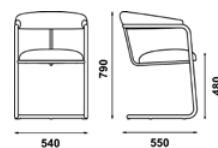

Eco-pele / **Eco-skin** **440,00 €**

Tecido fornecido pelo cliente / **Fabric from client** **364,00 €**

• **TECIDO CLIENTE/CLIENT'S FABRIC: 1,5 x 1,4 mts (L\*W)**

**EMBALAGEM/ PACKAGE**

1 UN.

600 x 530 x 1000 mm – 0,32 m<sup>3</sup>

**PESO/ WEIGHT**

10 kg