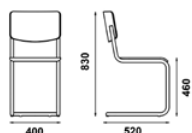

226

CADEIRA / **CHAIR**  
COD.: 39.03.707

Estrutura metálica/ **Metallic structure**  
Assento e encosto lacado / **Lacquered seat and back**

**P.V.P. UNIT./ UNIT PRICE**

Pintura epoxi / **Epoxy paint**                    **226,00 €**

Inox polido / **Polished stainless**                    **257,00 €**

**EMBALAGEM / PACKAGE**

2 UN.  
600 x 530 x 1000 mm – 0,32 m<sup>3</sup>

**PESO / WEIGHT**

8 kg

(NOT AVAILABLE FOR SALE IN THE GERMAN MARKET)

226-B

CADEIRA COM BRAÇOS / **ARMCHAIR**  
COD.: 39.03.708

Estrutura metálica/ **Metallic structure**  
Assento e encosto lacado / **Lacquered seat and back**

**P.V.P. UNIT./ UNIT PRICE**

Pintura epoxi / **Epoxy paint**                    **282,00 €**

Inox polido / **Polished stainless**                    **335,00 €**

**EMBALAGEM / PACKAGE**

2 UN.  
770 x 580 x 900 mm – 0,40 m<sup>3</sup>

**PESO / WEIGHT**

9 kg

(NOT AVAILABLE FOR SALE IN THE GERMAN MARKET)