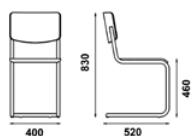

CADEIRA / CHAIR

COD.: 39.03.723

Estrutura metálica / **Metallic structure**

Assento e encosto em tecido ou eco-pele / **Fabric or eco-skin seat and back**

P.V.P. UNIT. / UNIT PRICE

Pintura Epoxi / **Epoxy paint**

Tecido / **Fabric** **304,00 €**

Eco-pele / **Eco-skin** **293,00 €**

EMBALAGEM / PACKAGE

2 UN.
770 x 580 x 900 mm – 0,40 m³

PESO / WEIGHT

8 kg

(NOT AVAILABLE FOR SALE IN THE GERMAN MARKET)