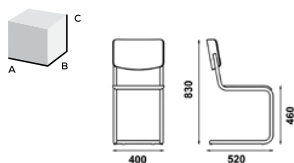

229

CADEIRA / CHAIR

COD.: 39.03.722

Estrutura metálica / **Metallic structure**

Assento e encosto em tecido ou eco-pele / **Fabric or eco-skin seat and back**

P.V.P. UNIT. / UNIT PRICE

Pintura Epoxi / **Epoxy paint**

Tecido / **Fabric** **304,00 €**

Eco-pele / **Eco-skin** **293,00 €**

EMBALAGEM / PACKAGE

2 UN.
770 x 580 x 900 mm – 0,40 m³

PESO / WEIGHT

8 kg

(NOT AVAILABLE FOR SALE IN THE GERMAN MARKET)