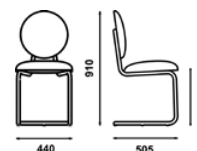

Tecido fornecido pelo cliente / **Fabric from client** **252,00 €**

• **TECIDO CLIENTE/CLIENT'S FABRIC: 1 x 1,4 mts (L*W)**

EMBALAGEM / **PACKAGE**

2 UN.

600 x 530 x 1000 mm – 0,32 m³

PESO / **WEIGHT**

8 kg