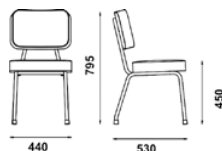

CABIDE / HANGER
COD.: 39.45.001

Estrutura inox com três ganchos
Stainless steel structure with three hooks

P.V.P. UNIT. / UNIT PRICE

Inox polido / **Polished stainless** **407,00 €**

EMBALAGEM / PACKAGE

1 UN.
600 × 600 × 1720 mm – 0,61 m³

PESO / WEIGHT
8 kg

CADEIRA / CHAIR
COD.: 39.03.815

Estrutura metálica / **Metallic structure**
Assento e encosto em eco-pele / **Eco-skin seat and back**

P.V.P. UNIT. / UNIT PRICE

Tecido / **Fabric** **214,00 €**

Eco-pele / **Eco-skin** **220,00 €**

Tecido fornecido pelo cliente / **Fabric from client** **167,00 €**

EMBALAGEM / PACKAGE

2 UN.
770 × 580 × 900 mm – 0,40 m³

PESO / WEIGHT
5,6 kg

• **TECIDO CLIENTE/CLIENT'S FABRIC: 1,7 × 1,4 mts (L×W)**