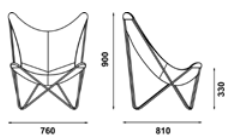

5014

CADEIRÃO / LOUNGE CHAIR
COD.: 39.03.716

Estrutura metálica / **Metallic structure**

P.V.P. UNIT. / **UNIT PRICE**

Lona / **Canvas**

Couro / **Leather**

Pele de vaca / **Cow skin**

Tecido fornecido pelo cliente / **Fabric from client**

669,00 €

271,00 €

EMBALAGEM / **PACKAGE**

3 UN.

900 × 900 × 1050 mm – 0,85 m³

PESO / **WEIGHT**

10 kg

• **TECIDO CLIENTE** (A resistência do tecido fornecido pelo cliente é da inteira responsabilidade do mesmo) / **CLIENT'S FABRIC** (The fabric resistance, supplied by the client, is the client's responsibility): **1,20 m²**