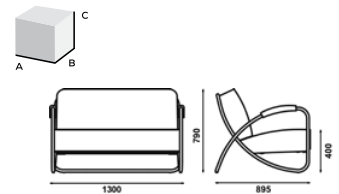

PESO / WEIGHT

19 kg

SOFÁ DUPLO / TWO SEATS SOFA
 COD.: 39.03.714

Estrutura metálica / **Metallic structure**
 Assento e encosto em tecido ou eco-pele
Fabric or eco-skin seat and back

P.V.P. UNIT. / UNIT PRICE

EMBALAGEM/ PACKAGE
 1 UN.
 1400 x 900 x 820 mm – 1,03 m³

PESO/ WEIGHT
 38 kg

Inox polido / **Polished stainless** **1.651,00 €**
 Tecido / **Fabric** **1.600,00 €**
 Eco-pele / **Eco-skin** **1.600,00 €**
 Tecido fornecido pelo cliente / **Fabric from client** **1.167,00 €**