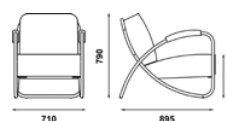

SOFÁ INDIVIDUAL / ONE SEAT SOFA

COD.: 39.03.714

Estrutura metálica / **Metallic structure**

Assento e encosto em tecido ou eco-pele / **Fabric or eco-skin seat and back**

P.V.P. UNIT. / UNIT PRICE

Metálico / **Metallic**

Eco-pele / **Eco-skin** **914,00 €**

Tecido fornecido pelo cliente / **Fabric from client** **707,00 €**

• **TECIDO CLIENTE/CLIENT'S FABRIC: 4 x 1,4 mts (LxW)**

EMBALAGEM / PACKAGE

1 UN.

900 x 900 x 820 mm – 0,66 m³

PESO / WEIGHT

19 kg

SOFÁ DUPLO / TWO SEATS SOFA
 COD.: 39.03.714

Estrutura metálica / **Metallic structure**
 Assento e encosto em tecido ou eco-pele
Fabric or eco-skin seat and back

P.V.P. UNIT. / UNIT PRICE