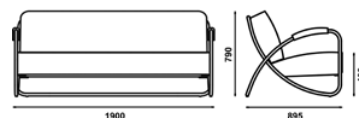

EMBALAGEM/ PACKAGE
 1 UN.
 1400 x 900 x 820 mm – 1,03 m³

PESO/ WEIGHT
 38 kg

Inox polido / **Polished stainless** **1.651,00 €**
 Tecido / **Fabric** **1.600,00 €**
 Eco-pele / **Eco-skin** **1.600,00 €**
 Tecido fornecido pelo cliente / **Fabric from client** **1.167,00 €**

SOFÁ TRIPLO / THREE SEATS SOFA
 COD.: 39.03.714

Estrutura metálica / **Metallic structure**
 Assento e encosto em tecido ou eco-pele / **Fabric or eco-skin seat and back**

P.V.P. UNIT. / UNIT PRICE

Metálico / **Metallic** **2.195,00 €**
 Tecido / **Fabric** **2.153,00 €**
 Eco-pele / **Eco-skin** **1.468,00 €**
 Tecido fornecido pelo cliente / **Fabric from client** **1.468,00 €**
 Inox polido / **Polished stainless** **2.310,00 €**
 Tecido / **Fabric** **2.196,00 €**
 Eco-pele / **Eco-skin** **2.196,00 €**
 Tecido fornecido pelo cliente / **Fabric from client** **1.572,00 €**