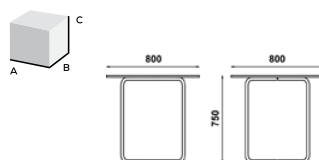

Pintura epoxi / **Epoxy paint** **278,00 €**

Inox polido/ **Polished stainless** **322,00 €**

EMBALAGEM / PACKAGE

1 UN.
 $900 \times 900 \times 800\text{ mm} - 0,65\text{ m}^3$

PESO / WEIGHT

12 kg

MESA ALTA / HIGH TABLE

COD.: 39.07.713

Estrutura metálica/ **Metallic structure**
 Tampo em MDF lacado com $\varnothing 600 \times 16\text{mm}$
Lacquered MDF tabletop with $\varnothing 600 \times 16\text{mm}$

P.V.P. UNIT./ UNIT PRICE