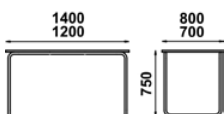

MESA / TABLE

COD.: 39.07.716

Estrutura metálica / **Metallic structure**

Tampo em MDF lacado / **Lacquered MDF tabletop**

P.V.P. UNIT. / UNIT PRICE

Pintura Epoxi / **Epoxy paint**

1200 × 700 × 750 mm **352,00 €**

1400 × 800 × 750 mm **372,00 €**

P.V.P. UNIT. / UNIT PRICE

Inox polido / **Polished stainless**

1200 × 700 × 750 mm **397,00 €**

1400 × 800 × 750 mm **420,00 €**

EMBALAGEM / PACKAGE

1 UN.

1240 × 740 × 780 mm -0,72 m³

1420 × 850 × 760 mm -0,92 m³

PESO / WEIGHT

22 kg