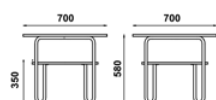

261-E

MESA DE CENTRO / LOW TABLE

COD.: 39.07.714

Estrutura metálica/ **Metallic structure**Tampo em MDF lacado com $\varnothing 550$ e $\varnothing 700 \times 16\text{mm}$ / **Lacquered MDF tabletop with $\varnothing 550$ e $\varnothing 700 \times 16\text{mm}$** **P.V.P. UNIT. / UNIT PRICE**Pintura Epoxi / **Epoxy paint** **408,00 €**Inox polido / **Polished stainless** **419,00 €****EMBALAGEM / PACKAGE**

1 UN.

 $750 \times 750 \times 600 \text{ mm} - 0,33 \text{ m}^3$ **PESO / WEIGHT**

13 kg