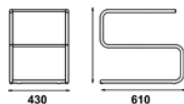

**MESA DE CENTRO / LOW TABLE**

COD.: 39.07.715

Estrutura metálica/ **Metallic structure**

Tampo em MDF lacado com 560 x 450 x 16mm

**Lacquered MDF tabletop with 560 x 450 x 16mm**

**P.V.P. UNIT./ UNIT PRICE**

Pintura epoxi / **Epoxy paint** **276,00 €**

Inox polido/ **Polished stainless** **308,00 €**

**EMBALAGEM / PACKAGE**

2 UN.

770 x 580 x 900 mm – 0,40 m<sup>3</sup>

**PESO / WEIGHT**

9 kg