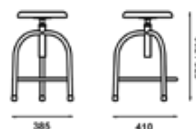

P.V.P. UNIT./ UNIT PRICE

Pintura epoxi / **Epoxy paint** **189,00 €**
Inox polido / **Polished stainless** **206,00 €**

Assento em madeira MDF lacado
Lacquered MDF wood seat
Pintura epoxi / **Epoxy paint** **179,00 €**
Inox polido / **Polished stainless** **196,00 €**

EMBALAGEM / PACKAGE
1 UN.

420 x 420 x 580 mm – 0,10 m³

PESO / WEIGHT
5 kg

341

BANCO / STOOL
COD.: 39.42.438

Estrutura metálica/ **Metallic structure**

Assento em madeira maciça de mogno / **Wood seat (mahogany)**