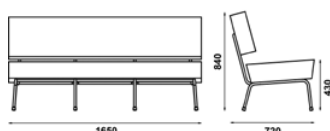

If the cord is different of our standard colors it is necessary to send 4.75 × 0.08 mts of fabric.

Peso — Weight 38 kg

Embalagem — Package 1 un.

1700 × 750 × 850 mm / 1,08 m³Nota: Portes de envio especiais
Note: Special delivery cost portsSofá não empilhável.
Estrutura metálica em tubo redondo 19x2 mm, pintado epoxi com pré-tratamento extra resistência corrosão.
Assento e encosto em espuma Dryflex e tecido para exterior.