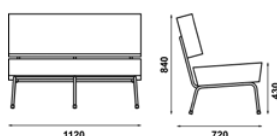

If the cord is different of our standard colors it is necessary to send 2.65 × 0.08 mts of fabric.

Peso — Weight 13 kg

Embalagem — Package 1 un.

750 × 650 × 850 mm / 0,41 m³Nota: Portes de envio especiais
Note: Special delivery cost portsSofá não empilhável.
Estrutura metálica em tubo redondo 19x2 mm, pintado epoxi com pré-tratamento extra resistência corrosão.
Assento e encosto em espuma Dryflex e tecido para exterior.

If the cord is different of our standard colors it is necessary to send 3.70 × 0.08 mts of fabric.

Peso — Weight 26 kg

Embalagem — Package 1 un.

1170 × 750 × 850 mm / 0,75 m³Nota: Portes de envio especiais
Note: Special delivery cost portsSofá não empilhável.
Estrutura metálica em tubo redondo 19x2 mm, pintado epoxi com pré-tratamento extra resistência corrosão.
Assento e encosto em espuma Dryflex e tecido para exterior.