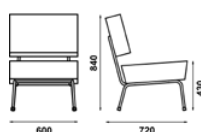

745 - OUT

39.03.745 671,00 €

39.03.745.950

Tecido fornecido pelo cliente / Fabric from client 506,00 €

**TECIDO CLIENTE/CLIENT'S FABRIC: 2.7 × 1.4 mts (L×W)**

Se o cordão for em cor diferente das nossas standard é necessário o envio de 2.65 × 0.08 mts de tecido.

If the cord is different of our standard colors it is necessary to send 2.65 × 0.08 mts of fabric.

Peso — Weight 13 kg

Embalagem — Package 1 un.

750 × 650 × 850 mm / 0,41 m³Nota: Portes de envio especiais
Note: Special delivery cost portsSofá não empilhável.
Estrutura metálica em tubo redondo 19x2 mm, pintado epoxi com pré-tratamento extra resistência corrosão.
Assento e encosto em espuma Dryflex e tecido para exterior.

If the cord is different of our standard colors it is necessary to send 3.70 × 0.08 mts of fabric.

Peso — Weight 26 kg

Embalagem — Package 1 un.

1170 × 750 × 850 mm / 0,75 m³Nota: Portes de envio especiais
Note: Special delivery cost portsSofá não empilhável.
Estrutura metálica em tubo redondo 19x2 mm, pintado epoxi com pré-tratamento extra resistência corrosão.
Assento e encosto em espuma Dryflex e tecido para exterior.