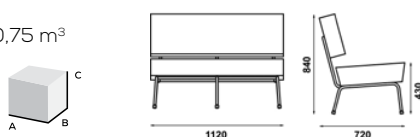

1 UN.  
1700 x 750 x 850 mm – 1,08 m<sup>3</sup>

**PESO / WEIGHT**

38 kg

**• TECIDO CLIENTE/CLIENT'S FABRIC: 4,8 x 1,4 mts (L\*W)**

Se o cordão for em cor diferente das nossas standard é necessário o envio de 4,75 x 0,08 mts de tecido.  
If the cord is different of our standard colors it is necessary to send 4.75 x 0.08 mts of fabric.

1 UN.  
 1170 x 750 x 850 mm – 0,75 m<sup>3</sup>

**PESO / WEIGHT**  
 26 kg

• **TECIDO CLIENTE/CLIENT'S FABRIC: 3,1 x 1,4 mts (L\*W)**  
 Se o cordão for em cor diferente das nossas standard é necessário o envio de 3.70 x 0.08 mts de tecido. / If the cord is different of our standard colors it is necessary to send 3.70 x 0.08 mts of fabric.

1 UN.  
 750 x 650 x 850 mm – 0,41 m<sup>3</sup>

**PESO / WEIGHT**  
 13 kg

• **TECIDO CLIENTE/CLIENT'S FABRIC: 2,7 x 1,4 mts (L\*W)**  
 Se o cordão for em cor diferente das nossas standard é necessário o envio de 2.65 x 0.08 mts de tecido. / If the cord is different of our standard colors it is necessary to send 2.65 x 0.08 mts of fabric.