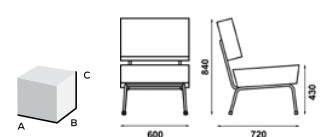

EMBALAGEM / PACKAGE

1 UN.
750 x 650 x 850 mm – 0,41 m³

PESO / WEIGHT
13 kg

• **TECIDO CLIENTE/CLIENT'S FABRIC: 2,7 x 1,4 mts (L*W)**
Se o cordão for em cor diferente das nossas standard é necessário o envio de 2.65 x 0.08 mts de tecido. / If the cord is different of our standard colors it is necessary to send 2.65 x 0.08 mts of fabric.