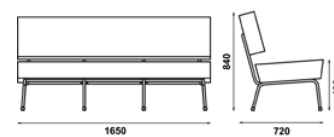

1 UN.  
1700 x 750 x 850 mm – 1,08 m<sup>3</sup>

**PESO / WEIGHT**

38 kg

**• TECIDO CLIENTE/CLIENT'S FABRIC: 4,8 x 1,4 mts (L\*W)**

Se o cordão for em cor diferente das nossas standard é necessário o envio de 4,75 x 0,08 mts de tecido.  
If the cord is different of our standard colors it is necessary to send 4.75 x 0.08 mts of fabric.

1 UN.  
 1170 x 750 x 850 mm – 0,75 m<sup>3</sup>

**PESO / WEIGHT**  
 26 kg

• **TECIDO CLIENTE/CLIENT'S FABRIC: 3,1 x 1,4 mts (L\*W)**  
 Se o cordão for em cor diferente das nossas standard é necessário o envio de 3.70 x 0.08 mts de tecido. / If the cord is different of our standard colors it is necessary to send 3.70 x 0.08 mts of fabric.